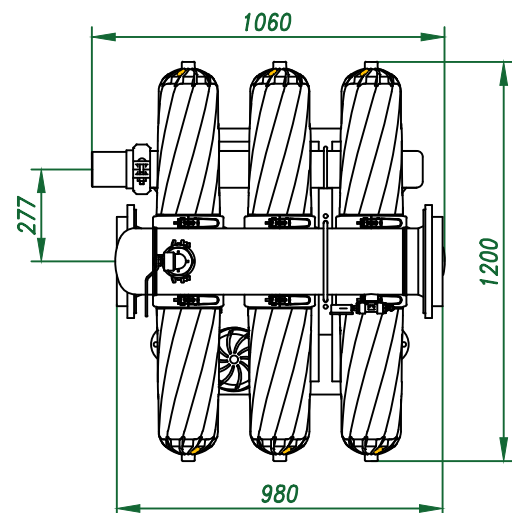

*Вид спереди*

*Вид слева*

*Вид сверху*

*Отвод очищ. воды 8"*

*Отвод концентрата 4"*

*Подвод исх. воды 8"*

*Изометрия*

					Автоматич. дисковый фильтр Azud Helix 4DCL3HF/8FX			
Изм.	Лист	№ документа	Подп.	Дата		Лит.	Лист	Листов
					Виды, изометрия			
						ООО "Гидра Фильтр"		