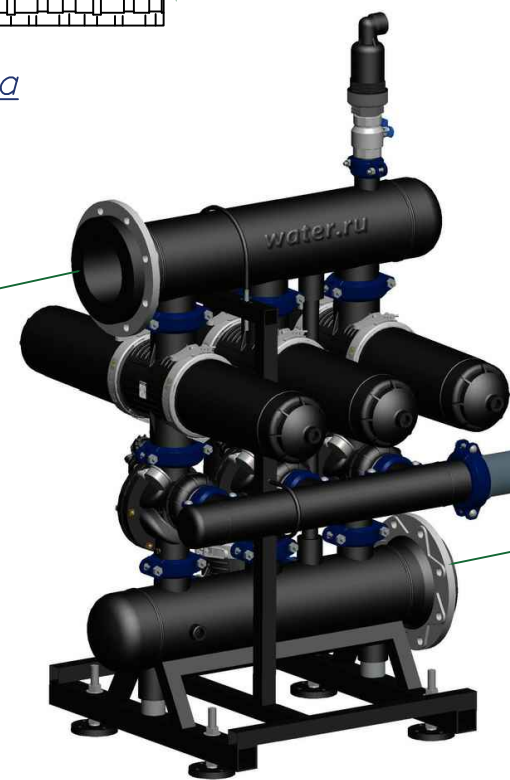

*Вид спереди*

*Вид слева*

*Вид сверху*

*Отвод очищ. воды 8"*

*Отвод концентрата 4"*

*Подвод исх. воды 8"*

*Изометрия*

					Автоматич. дисковый фильтр Azud Helix 4DCL3HF/8FX			
Изм.	Лист	№ документа	Подп.	Дата		Лит.	Лист	Листов
					Виды, изометрия			
						ООО "Гидра Фильтр"		