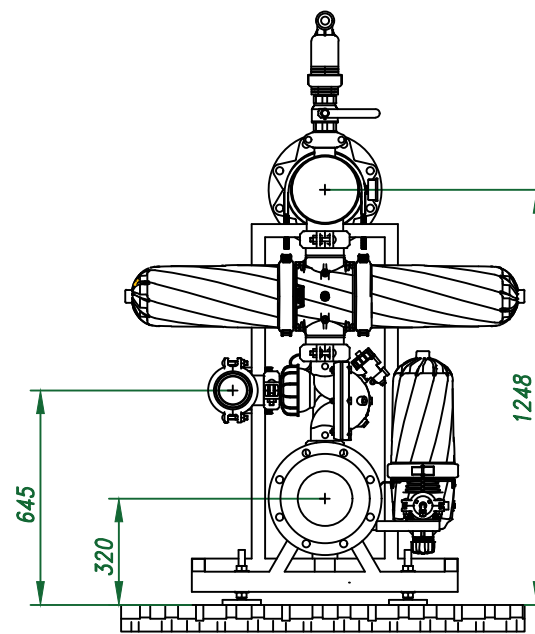

*Вид спереди*

*Вид слева*

*Вид сверху*

*Отвод очищ. воды 8"*

*Отвод концентрата 4"*

*Подвод исх. воды 8"*

*Изометрия*

					Автоматич. дисковый фильтр Azud Helix 4DCL3HF/8FX			
Изм.	Лист	№ документа	Подп.	Дата		Лит.	Лист	Листов
					Виды, изометрия			
						ООО "Гидра Фильтр"		